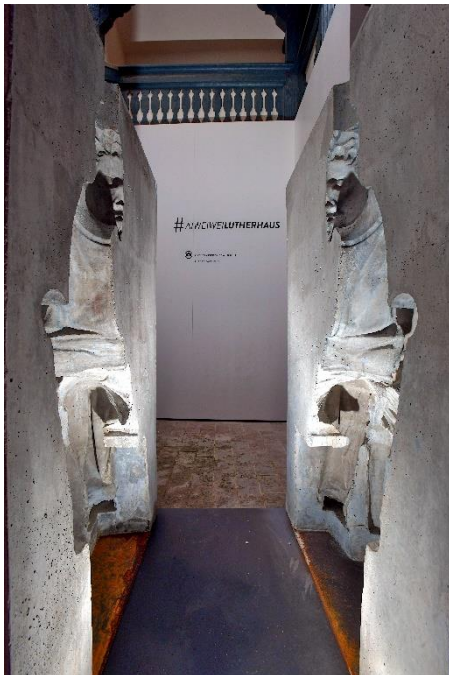

„KunstPause“ im Lutherhaus Eisenach

Gruppenangebot für Stadtführer:innen und Reiseleiter:innen in Eisenach

Hitze, Schwüle, Regen? Oder einfach nur die Suche nach einer sauberen Toilette für Ihre Gruppe? Es gibt viele gute Gründe, bei einer **Stadtführung** eine kurze Pause einzulegen. Um die vielen engagierten **Gästeführer:innen** und **Reiseleiter:innen** in Eisenach zu unterstützen, bietet das Lutherhaus Eisenach deshalb jetzt einen **neuen Service** an: die „**KunstPause**“ im Lutherhaus – Kunstgenuss garantiert!

Unser Angebot umfasst:

- Besuch des historischen Innenhofs des Lutherhauses mit der **Skulptur „man in a cube“** des international renommierten Künstlers **Ai Weiwei** und der **Darstellung der über 750-jährigen Hausgeschichte im Laubengang**
- Nutzung der **Toiletten** des Museums
- **Sitzmöglichkeiten** im Museumsshop und im Innenhof
- Stöbern im **Museumsshop** des Lutherhauses
- Tolle **Fotomöglichkeiten** im Innenhof ([#aiweiweilutherhaus](#))

Gönnen Sie Ihren Gästen eine **inspirierende Verschnaufpause** bei ihrer Entdeckungstour durch Eisenach, erleben Sie ein **herausragendes Kunstwerk** eines außergewöhnlichen Künstlers und nutzen Sie die **Annehmlichkeiten** eines modernen Museums mit kostenlosem WLAN sowie Getränke- und Snackautomaten.